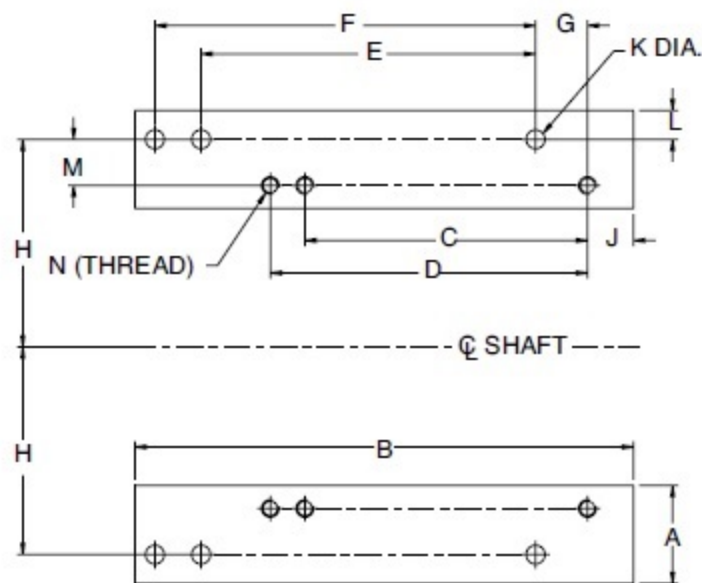

CAT. NO.	KIT NO.	CONVERTS		A	B	HGT	C	D	E	F	G	H	J	K	L	M	N (THREAD)
		FROM	TO														
1814T	KIT 180U	143/5T	182/4	2 1/4	7 1/2	1	4	5	4 1/2	5 1/2	1/2	3 3/4	1	7/16	1/2	1	5/16-18
2118T	KIT 210U	182/4T	213/5	1 3/4	9 1/2	3/4	4 1/2	5 1/2	5 1/2	7	1	4 1/4	1	7/16	7/16	1/2	3/8-16
25U21T	KIT 250U	213/5T	254/6U	2 7/16	12 3/4	1	5 1/2	7	8 1/4	10	1 1/8	5	1	9/16	5/8	3/4	3/8-16
28U25T	KIT 280U	254/6T	284/6U	2 3/4	14 1/4	3/4	8 1/4	10	9 1/2	11	1 3/8	5 1/2	1 1/4	9/16	15/16	1/2	1/2-13
32U28T	KIT 320U	284/6T	324/6U	3 1/4	15 3/4	1	9 1/2	11	10 1/2	12	1 1/2	6 1/4	1 1/2	11/16	15/16	3/4	1/2-13
36U32T	KIT 360U	324/6T	364/5U	3 11/16	16 1/2	1	10 1/2	12	11 1/4	12 1/4	1 3/4	7	1 3/4	11/16	1 3/16	3/4	5/8-11
40U36T	KIT 400U	364/5T	404/5U	4 1/4	18 5/8	1	11 1/4	12 1/4	12 1/4	13 3/4	2	8	2	13/16	1 1/4	1	5/8-11
44U40T	KIT 440U	404/5T	444/5U	4 1/4	21 5/8	1	12 1/4	13 3/4	14 1/2	16 1/2	2 1/4	9	2	13/16	1 1/4	1	3/4-10

Dimensions = Inches