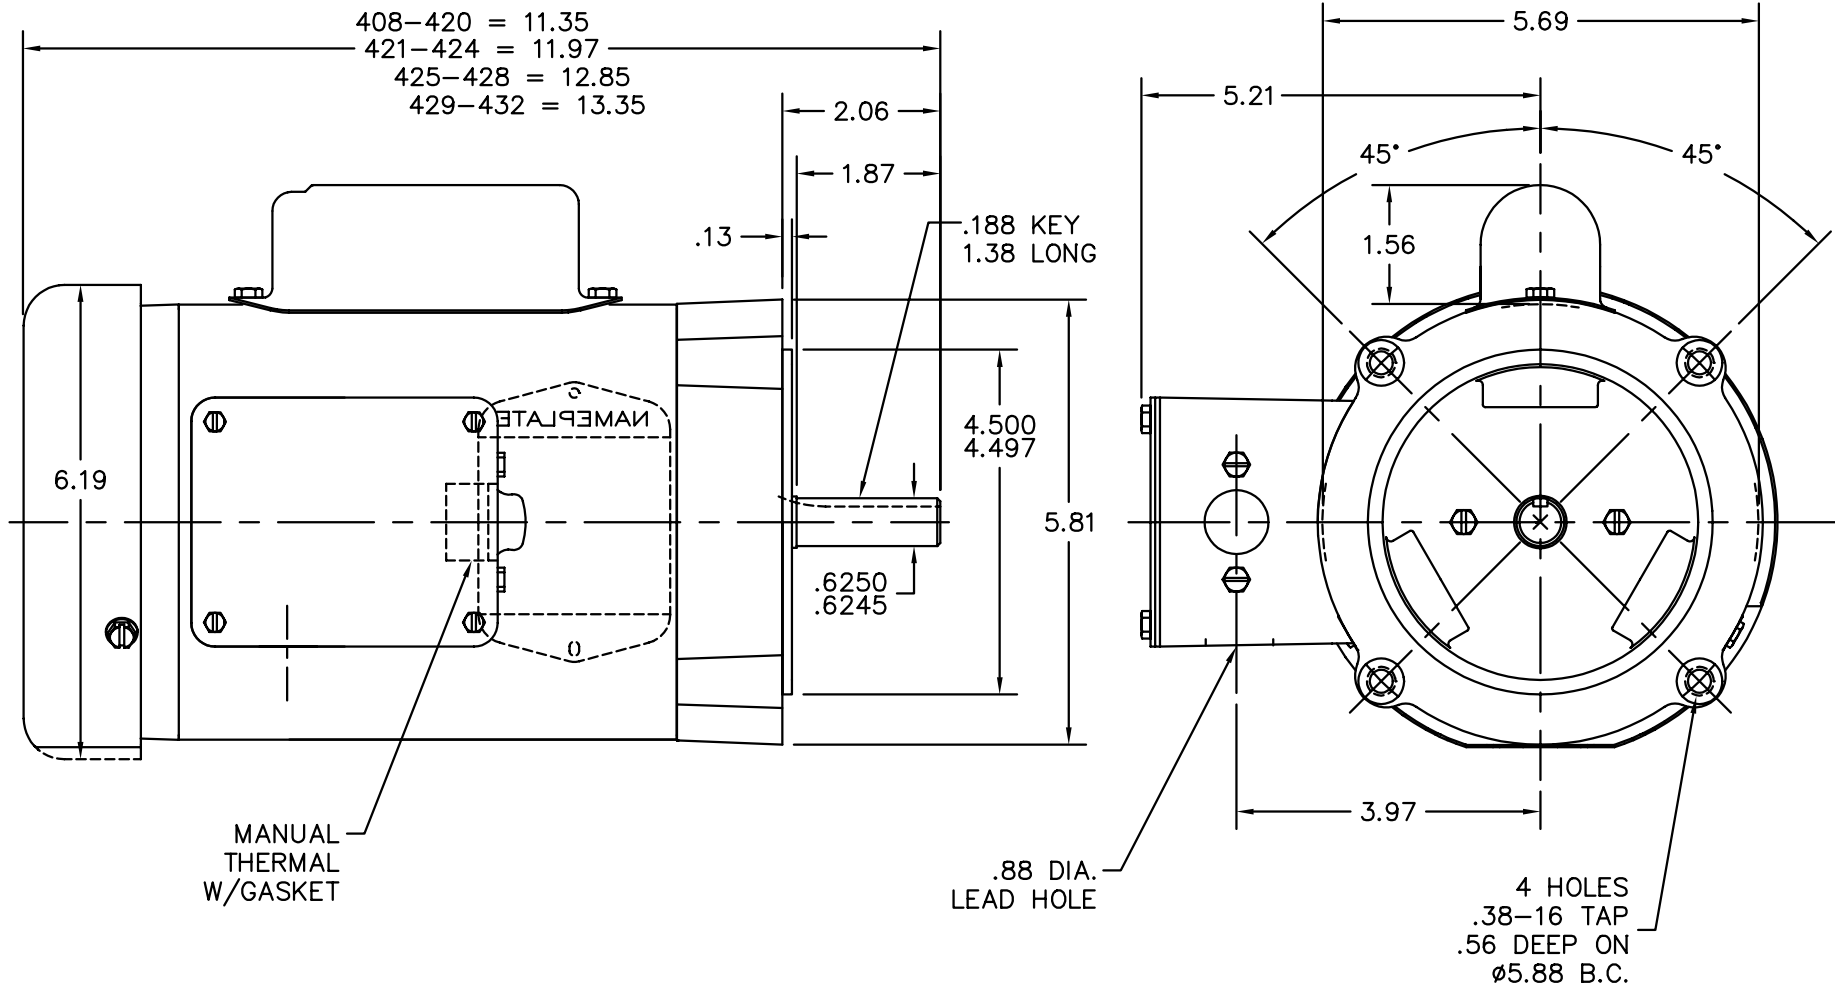

34LYG301

CUST. NAME		CUST. P.O.		CERTIFIED BY		MODEL		INSUL		AMB	
H.P.		MTG		TYPE		R.P.M.		VOLTS		ENCL	
PHASE		FREQ		FRAME							
REV. LTR: B						BY: JMB		REVISED: 05/25/99 16:		TDR: 0089234	
34LYG301						FILE: AAA00011316		MDL: -		Mtl: -	
						<b>BALDOR ELECTRIC Co.</b>					
						VERT MODEL 34L NEMA 56C TEFC W/.75 MTO IN K.O. BOX FARM DUTY					

34LYG301